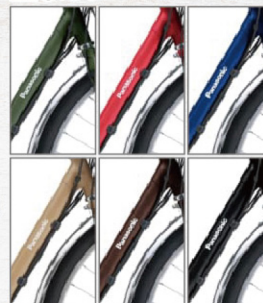

違反者は、
6月以下の懲役又は
10万円以下の罰金

交通の危険を生じさせた場合、
1年以下の懲役又は
30万円以下の罰金

1 Panasonic ビビ・DX

日本製
MADE IN JAPAN

全6カラー

丈夫なステンレス車輪、肉厚なタイヤとチューブ、丈夫な国産フレーム、その内容を国内で組み立てているから安心して間違いなし。スタンドを立てると自動でハンドルロックするので重い荷物を載せても倒れにくい。毎日の通勤、通学のため相棒に。