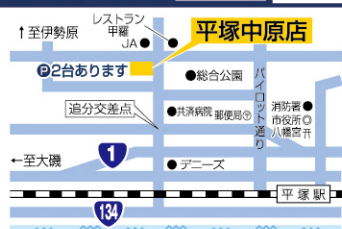

またぎやすいフレーム形状と暗くなるオート点灯のオートライトを採用した、お手頃価格の新モデルです。

ジュニア向け(女の子)

セオサイクル
Antelope
アンテロップガールズ

他カラー
詳細について

全2色 乗車可能最低身長 111cm~

22インチ 24インチ 6段ギア

オートライト

38,800円 税込

大人びた雰囲気と機能を併せ持つ、セオサイクルオリジナルのキッズバイク。

ジュニア向け(男子)

BRIDGESTONE
SCHLEIN
シュライン

他カラー
詳細について

全5色 乗車可能最低身長 130cm~

24インチ 26インチ 7段ギア

バッテリーライト

メーカー希望小売価格 42,000円(税込)の品

37,800円 税込

スポーティーなシルエットと機能が特長の、ブリヂストンの人気ジュニア用クロスバイク。

平塚中原店

AM10:00~PM7:00 水曜定休

平塚市中原1-22-18
TEL 0463-37-2565

茅ヶ崎店

AM10:00~PM7:00 水曜定休

茅ヶ崎市東海岸北1-6-14
TEL 0467-50-0872