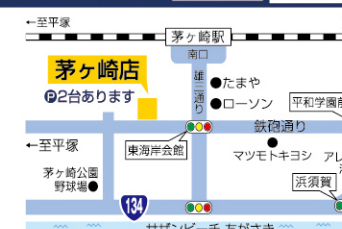

大人びた雰囲気と機能を併せ持つ、セオサイクルオリジナルのキッズバイク。

ジュニア向け(男子)

BRIDGESTONE
SCHLEIN
シュライン

他カラー
詳細について

全5色 乗車可能最低身長 130cm~

24インチ 26インチ 7段ギア

バッテリーライト

メーカー希望小売価格 42,000円(税込)の品

37,800円 税込

スポーティーなシルエットと機能が特長の、ブリヂストンの人気ジュニア用クロスバイク。

平塚中原店

AM10:00~PM7:00 水曜定休

平塚市中原1-22-18
TEL 0463-37-2565

茅ヶ崎店

AM10:00~PM7:00 水曜定休

茅ヶ崎市東海岸北1-6-14
TEL 0467-50-0872