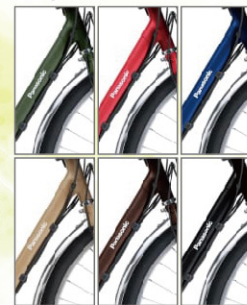

違反者は、  
6月以下の懲役又は  
10万円以下の罰金

交通の危険を生じさせた場合、  
1年以下の懲役又は  
30万円以下の罰金

1 **Panasonic ビビ・DX**

日本製  
MADE IN JAPAN

全6カラー

※納期にお時間を頂く場合がございます

丈夫なステンレス車輪、肉厚なタイヤとチューブ、丈夫な国産フレーム、その内容を国内で組み立てているんだから安心して間違いなし。スタンドを立てると自動でハンドルロックするので重い荷物を載せても倒れにくい。毎日の通勤、通学のため相棒に。